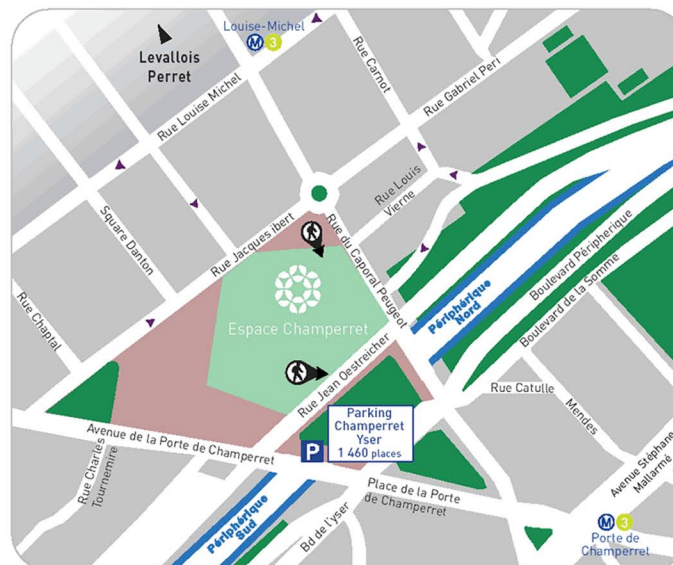

Spas
Organisation
de salons